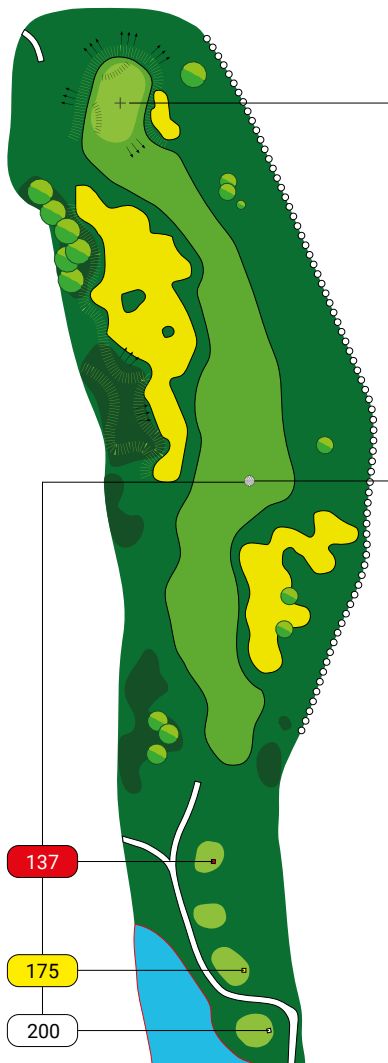

## Sobienie Królewskie

DOŁEK	BIAŁE	ŻÓLTE	CZERWONE	PAR	HCP
1	346	322	289	4	8
2	133	127	115	3	14
3	461	436	363	5	13
4	180	164	97	3	16
5	306	292	264	4	17
6	316	287	242	4	4
7	411	384	345	4	2
8	495	468	392	5	7
9	157	144	131	3	6
OUT	2805	2624	2238	35	
10	385	362	290	4	10
11	367	343	303	4	9
12	170	160	141	3	15
13	346	336	323	4	3
14	421	410	356	4	1
15	515	487	398	5	5
16	174	166	102	3	11
17	302	272	210	4	18
18	474	445	372	5	12
OUT	3154	2981	2495	36	
TOTAL	5959	5605	4733	71	

mapka

pola

Sobienie

Królewskie

1

PAR 4

289

HCP 8

322

346

17m

29m

146

137

175

200

2

PAR 3

115

HCP 14

127

133

126

114