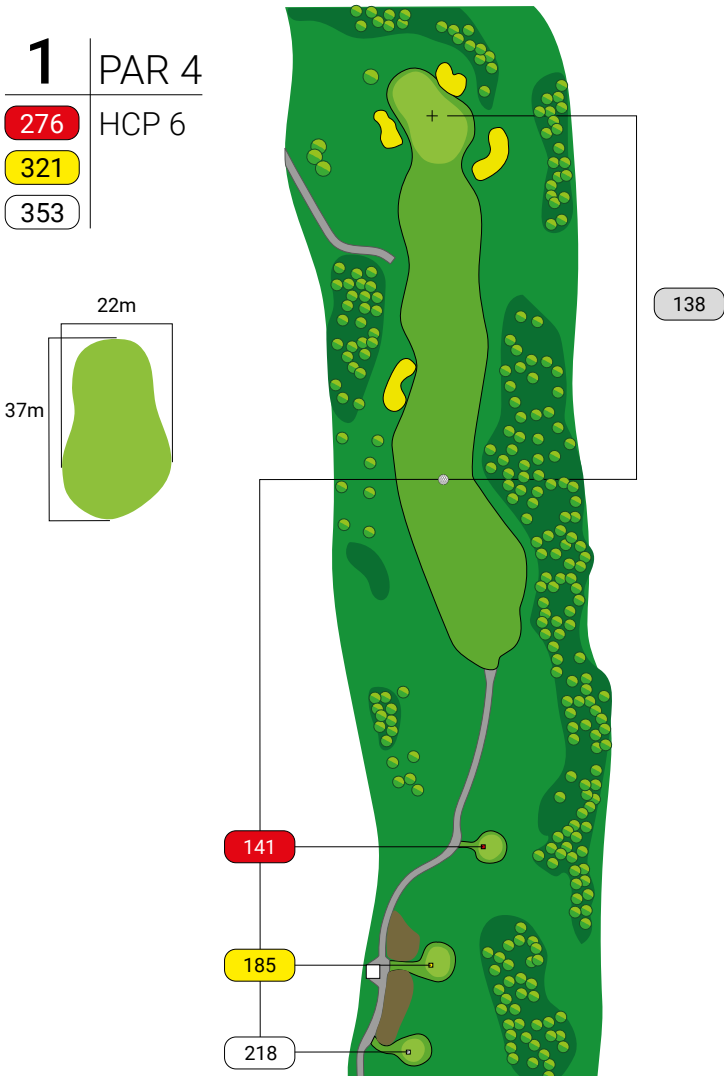

mapka

pola

Sierra Golf

Resort

1

PAR 4

276

HCP 6

321

353

22m

37m

138

141

185

218

2

PAR 4

293

HCP 4

326

367

29m

29m

126

167

195

242

3

PAR 4

293

HCP 14