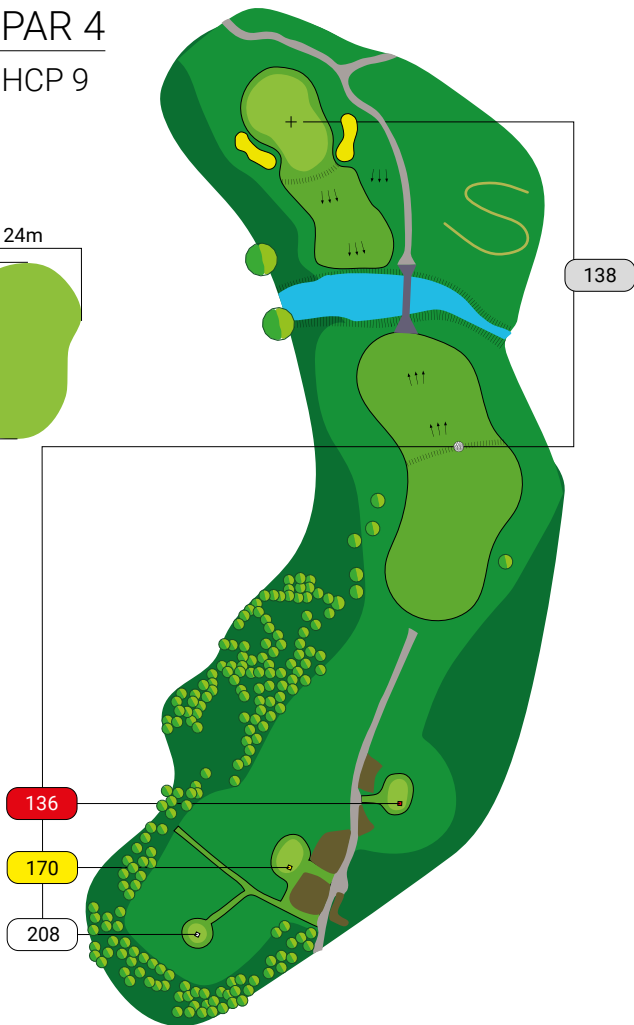

14 | PAR 4

291 | HCP 15

325

376

15 | PAR 4

267 | HCP 5

290

303

16 | PAR 3

113 | HCP 3

155

177

17 | PAR 5

412 | HCP 7

459

498

18 | PAR 4

275 | HCP 9

309

344

Sierra Golf Resort

spokojnej
gry...

 ZENGOLF

www.zengolf.pl