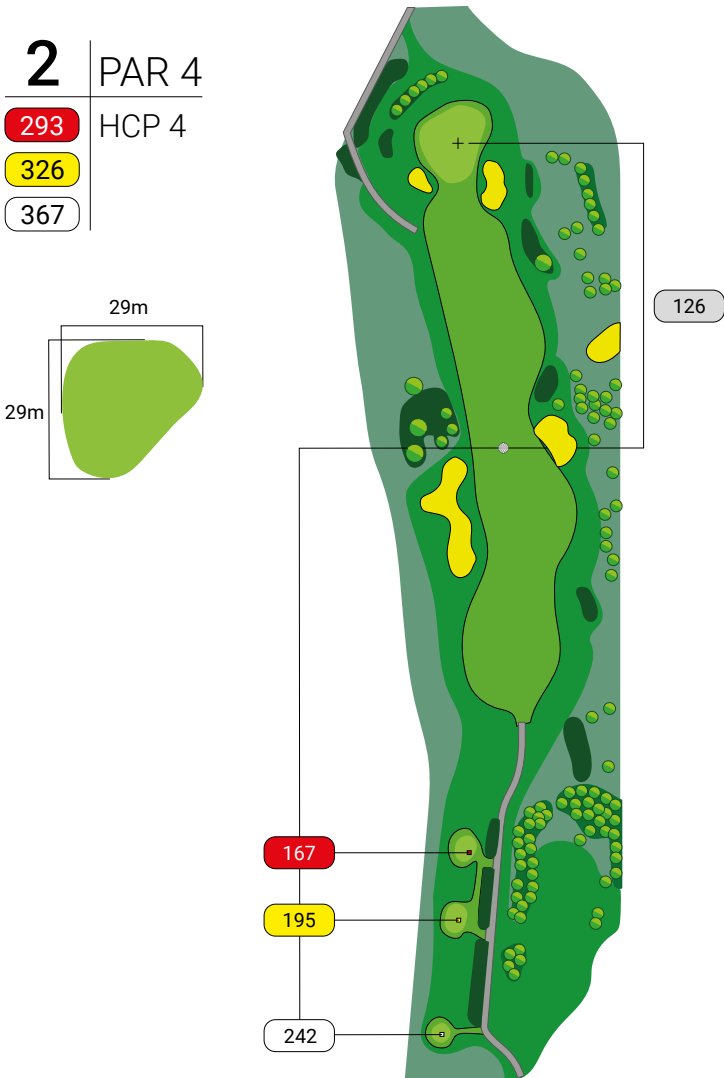

mapka

pola

Sierra Golf

Resort

1

PAR 4

276

HCP 6

321

353

22m

37m

138

141

185

218

2

PAR 4

293

HCP 4

326

367

29m

29m

126

167

195

242

3

PAR 4

293

HCP 14