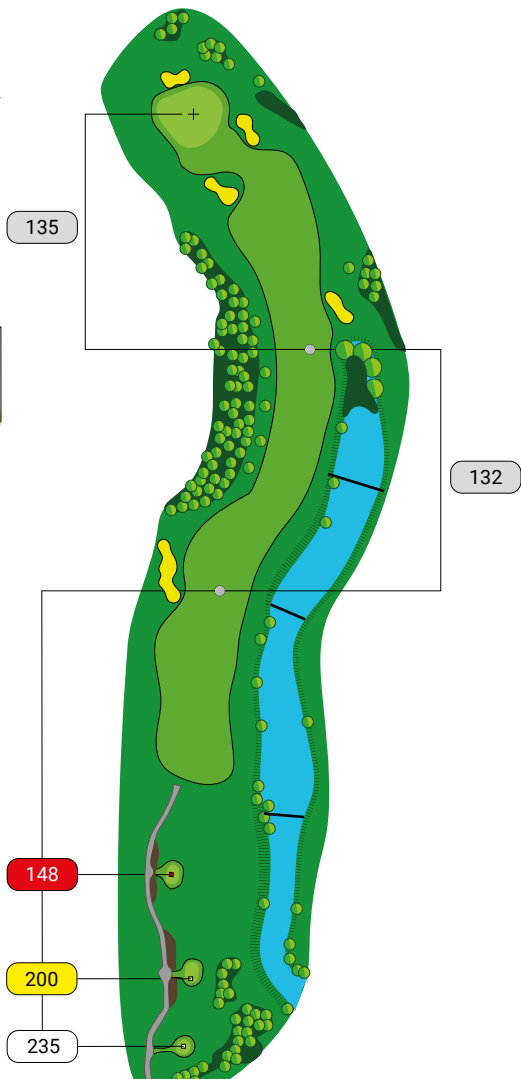

126

167

195

242

3

PAR 4

293

HCP 14

14 | PAR 4

291 | HCP 15

325

376

15 | PAR 4

267 | HCP 5

290

303

16 | PAR 3

113 | HCP 3

155

177

17 | PAR 5

412 | HCP 7

459

498

18 | PAR 4

275 | HCP 9

309

344

Sierra Golf Resort

spokojnej
gry...

 ZENGOLF

www.zengolf.pl