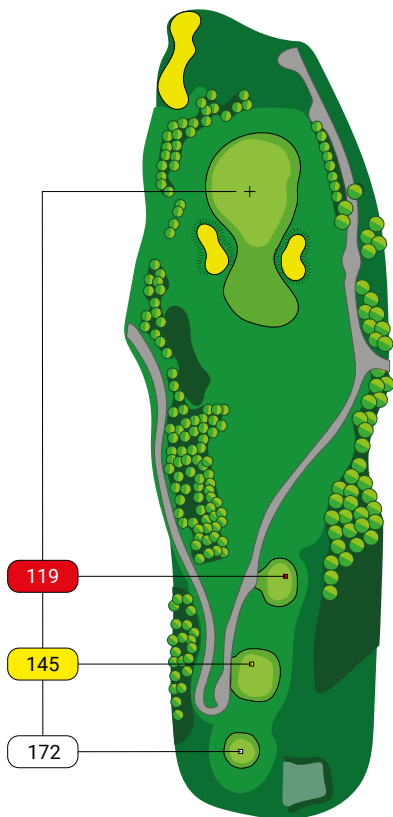

137

155

10 | PAR 5

387 | HCP 17

427

455

28m

30m

11 | PAR 4

310 | HCP 1

350

378

12 | PAR 3

122 | HCP 13

149

174

14 | PAR 4

291 | HCP 15

325

376

15 | PAR 4

267 | HCP 5

290

303

18 | PAR 4

275 | HCP 9

309

344

Sierra Golf Resort

spokojnej
gry...

 ZENGOLF

www.zengolf.pl