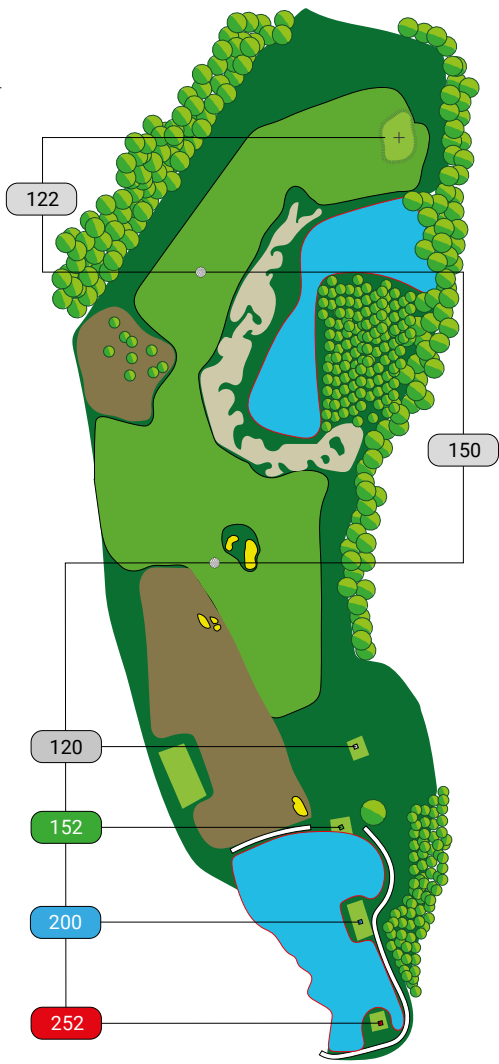

Sand Valley

przewodnik
po polu
golfowym

 ZENGOLF

www.zengolf.pl

mapka pola

Sand
Valley
Pastłek

1

PAR 4

195

210

245

150

195

210

245

3

PAR 3

88

HCP 13

105

115

130

4

PAR 5

387

HCP 5

419

474

516

5

PAR 4

228