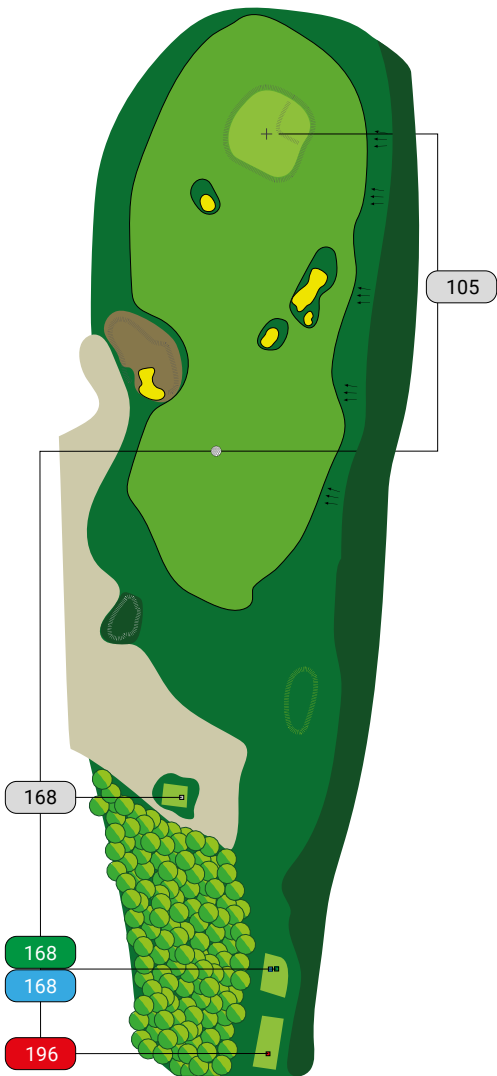

Sand Valley

przewodnik
po polu
golfowym

 ZENGOLF

www.zengolf.pl

mapka pola

Sand
Valley
Pastłek

1

PAR 4

PAR 3

88

HCP 13

105

115

130

4

PAR 5

387

HCP 5

419

474

516

5

PAR 4

228

HCP 17

275

275

306

6

PAR 4

295

HCP 1