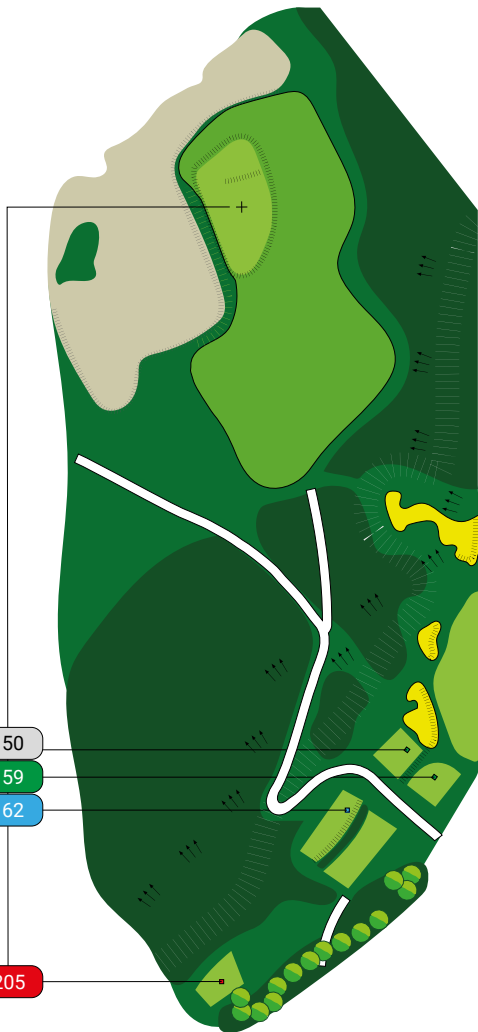

Sand Valley

przewodnik
po polu
golfowym

 ZENGOLF

www.zengolf.pl

mapka pola

Sand
Valley
Pastłek

1

PAR 4

10 | PAR 3

154 | HCP 10

163

179

209

150

159

162

205

11 | PAR 4

384 | HCP 2

415

415

451

12 PAR 5

374 HCP 6

457

476

495

111

155

96

181

195