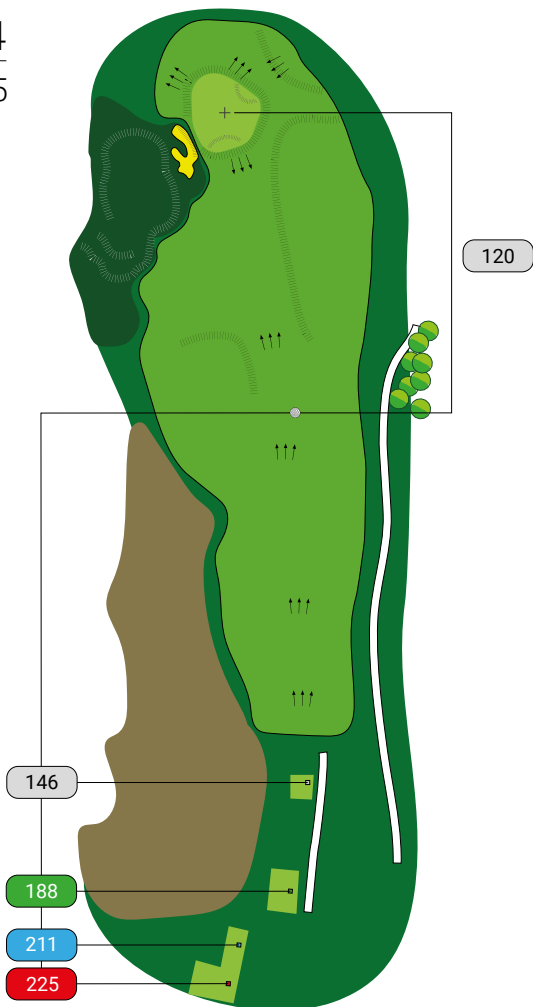

Sand Valley

przewodnik
po polu
golfowym

 ZENGOLF

www.zengolf.pl

mapka pola

Sand
Valley
Pastłek

1

PAR 4

270

HCP 15

315

335

349

2

PAR 4

301

HCP 7

341

356

399

18m

40m

143

150

195

210

245

150

195

210

245

3