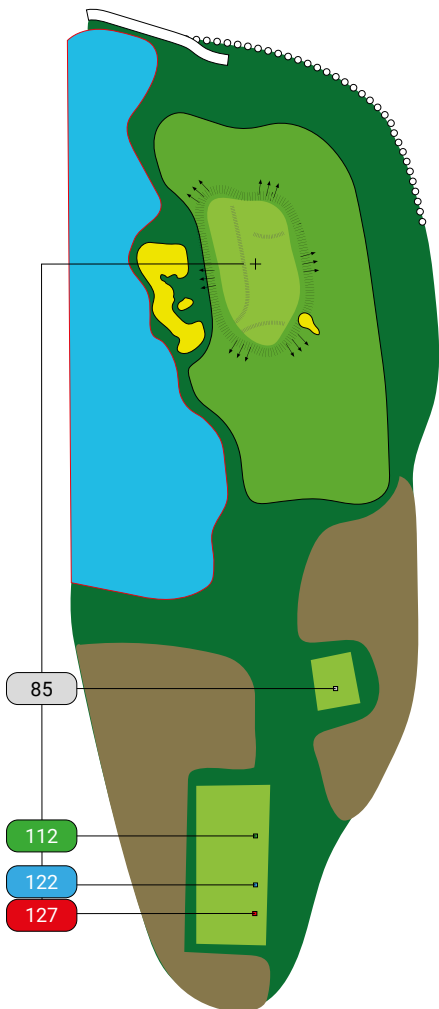

Sand Valley

przewodnik
po polu
golfowym

 ZENGOLF

www.zengolf.pl

mapka pola

Sand
Valley
Pastłek

1

PAR 4

195

210

245

150

195

210

245

3

PAR 3

88

HCP 13

105

115

130

4

PAR 5

387

HCP 5

419

474

516

5

PAR 4

228