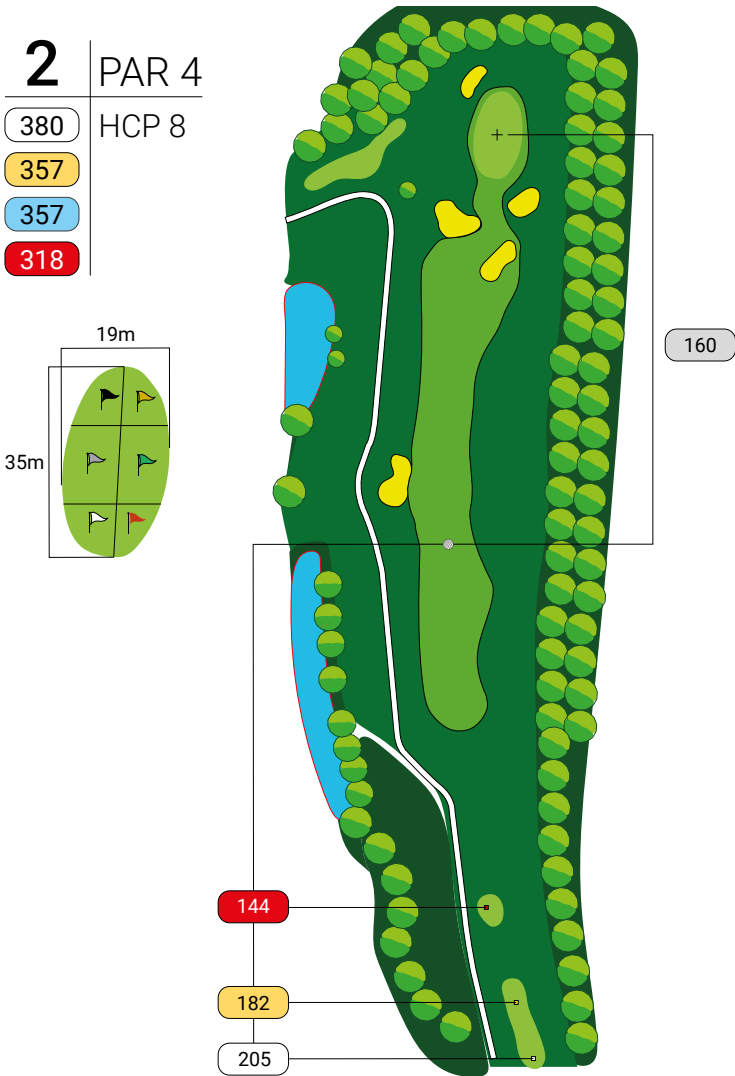

Postołów GCC

przewodnik
po polu
golfowym

www.zengolf.pl

Score card

Postołowo

DOŁEK	BIAŁE	ŻÓLTE	CZERWONE	PAR	HCP
1	409	314	285	4	14
2	380	357	318	4	8
3	192	174	142	3	12
4	446	454	361	5	6
5	444	391	296	4	2
6	392	330	246	4	16
7	575	523	430	5	4
8	177	164	132	3	17
9	559	475	362	5	10
OUT	3574	3182	2572	37	
10	436	416	341	4	1
11	141	122	103	3	18
12	417	358	290	4	15
13	458	390	324	4	5
14	476	423	350	4	7
15	436	394	316	4	3
16	207	186	136	3	11
17	400	366	264	4	13
18	556	495	426	5	9
OUT	3527	3150	2550	35	
TOTAL	7101	6332	5122	72	

mapka

pola

Postołowo

2

PAR 4

380

HCP 8

357

357

318

19m

35m

160

144

182

205

3

PAR 3

192

HCP 12

174

174

142

30m