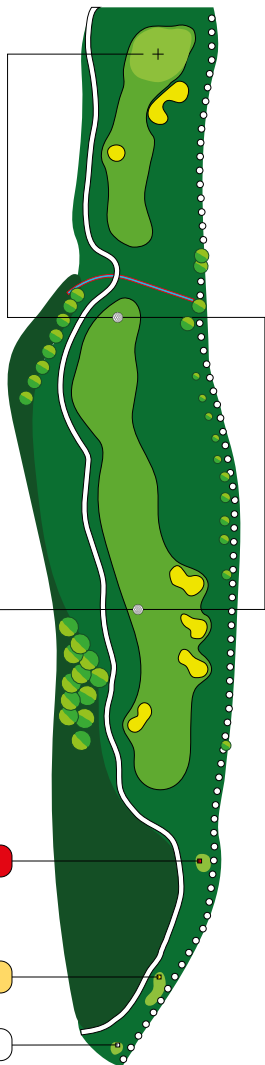

138

150

135

190

226