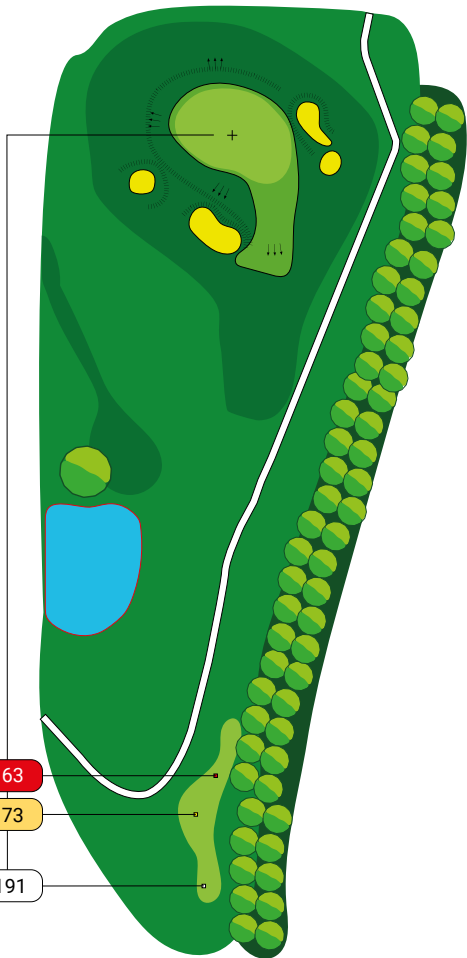

mapka

pola

Postołowo

2

PAR 4

380

HCP 8

357

357

318

19m

35m

160

144

182

205

3

PAR 3

192

HCP 12

174

174

142

30m

24m

163

173

191

4

PAR 5

466

HCP 6