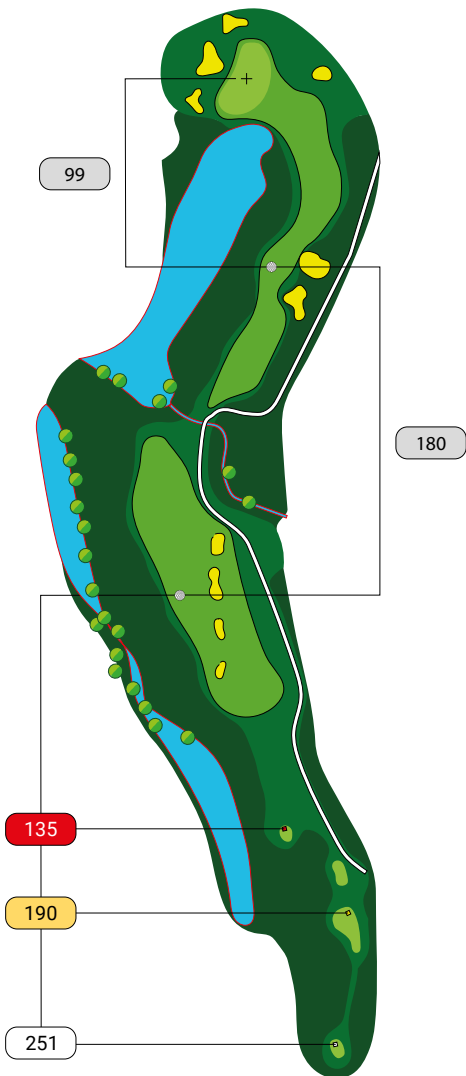

454

429

361

5

PAR 4

444

HCP 2

391

24m

84

120

165

191

7

PAR 5

575

316

16 | PAR 3

207 | HCP 11

186

186

136

17 PAR 4

400 HCP 13

Postołów GCC

spokojnej
gry...

 ZENGOLF

www.zengolf.pl