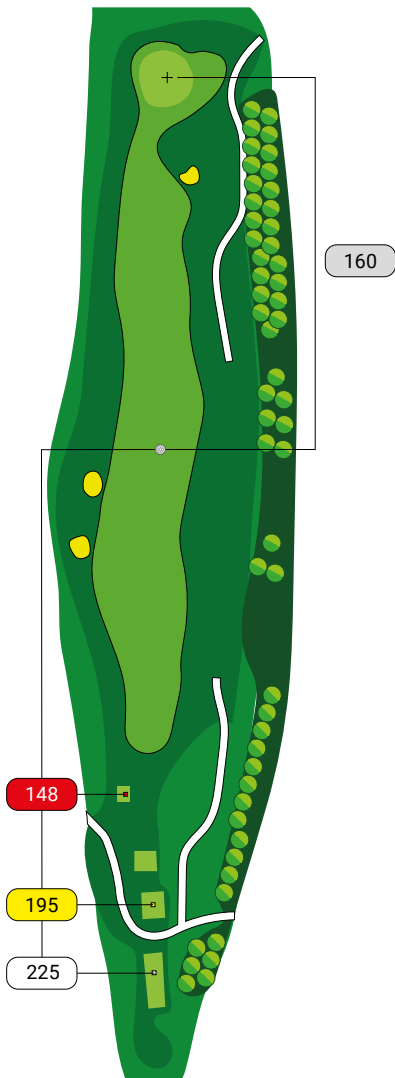

mapka
pola
Modry
Las

1

PAR 4

304

HCP 9

361

386

2

PAR 5

406

HCP 1

463

492

22m

24m

162

291

309

23m

25m

93

141

195

210

285

309

11 | PAR 4

307 | HCP 10

355

398

12 | PAR 4

283 | HCP 14