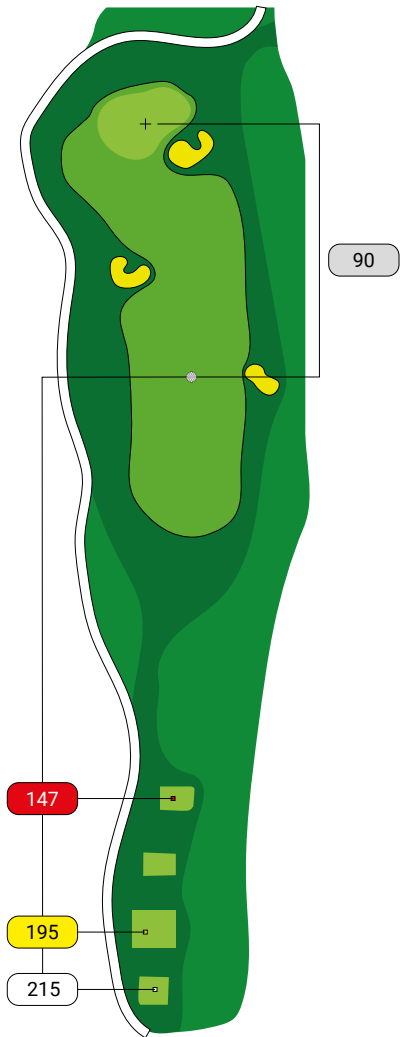

10 | PAR 4

238 | HCP 16

285

309