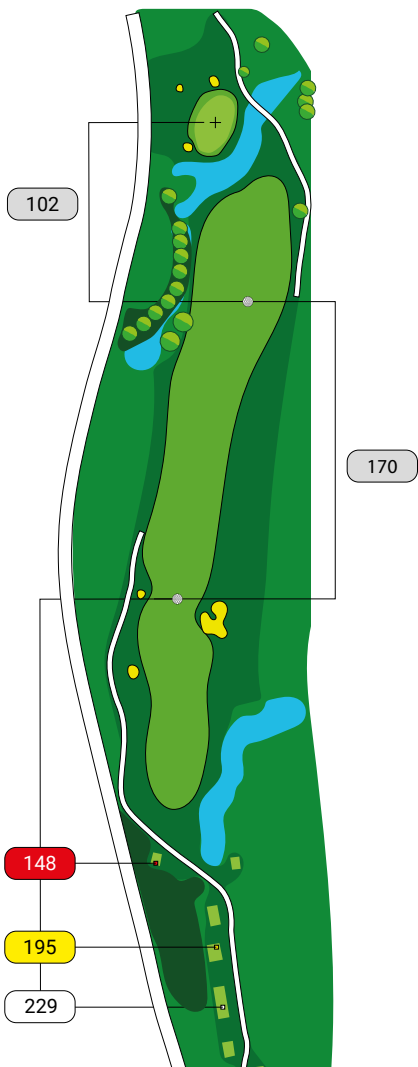

7

PAR 5

427

HCP 5

468

526