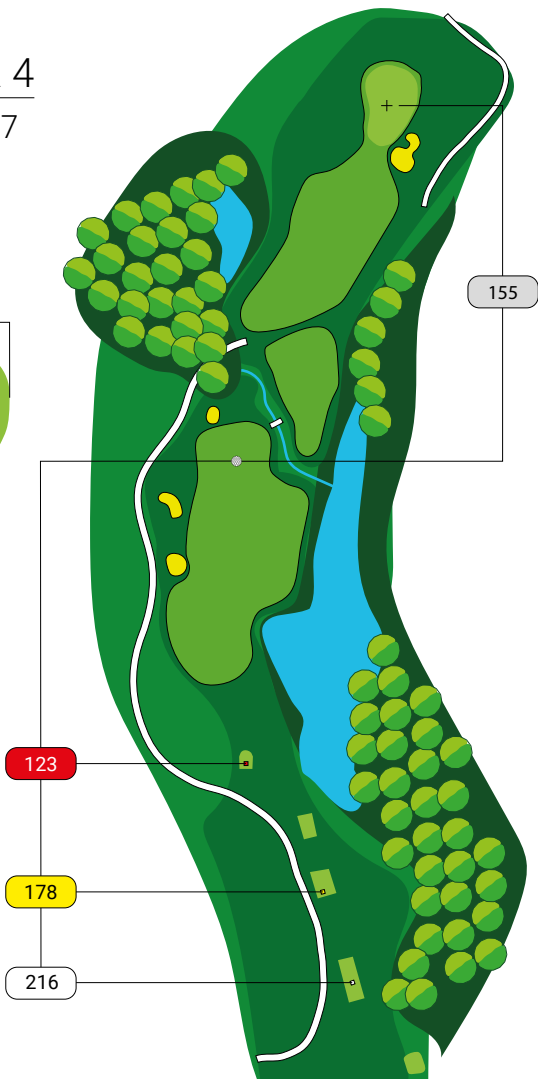

3

PAR 4

277

HCP 7

330

378