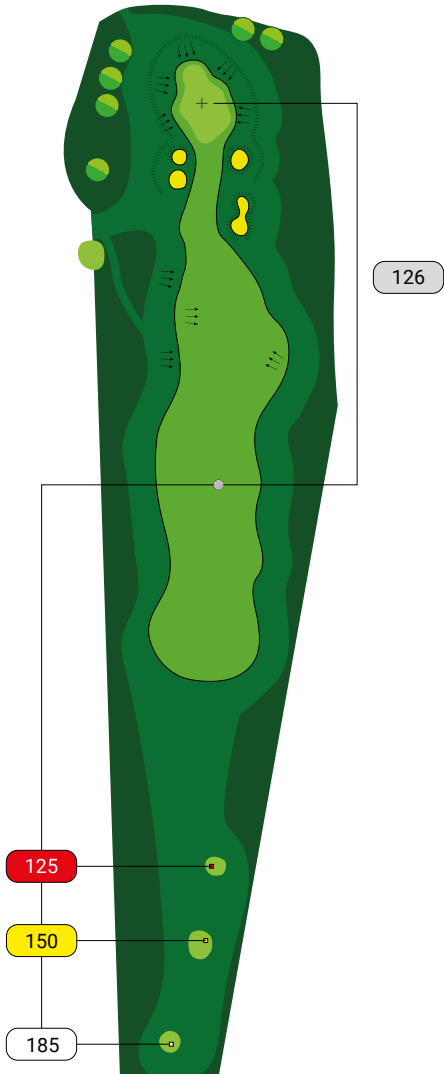

Mazury Golf

przewodnik
po polu
golfowym

 ZENGOLF

www.zengolf.pl

mapka pola

Mazury

Golf

1

PAR 4

281

HCP 12

329

329

2

PAR 4

251

HCP 13

277

311

3

PAR 3

104

HCP 14

112

375

HCP 4

444

480

18m

26m

98

165