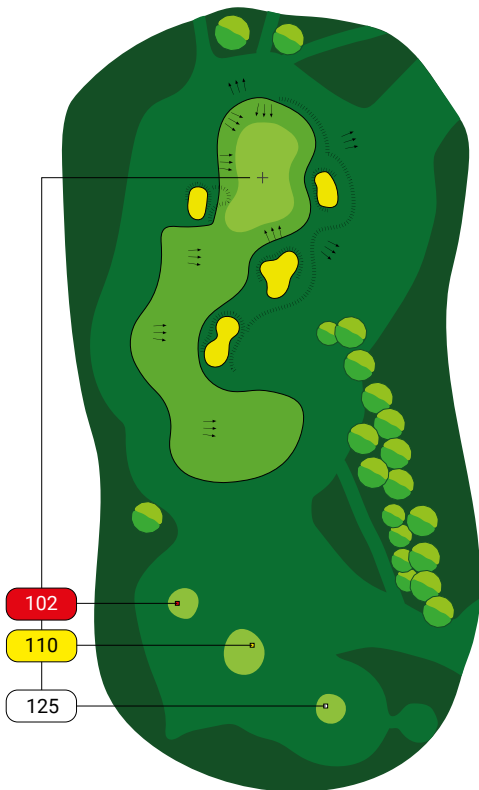

3

PAR 3

104

HCP 14

112

126