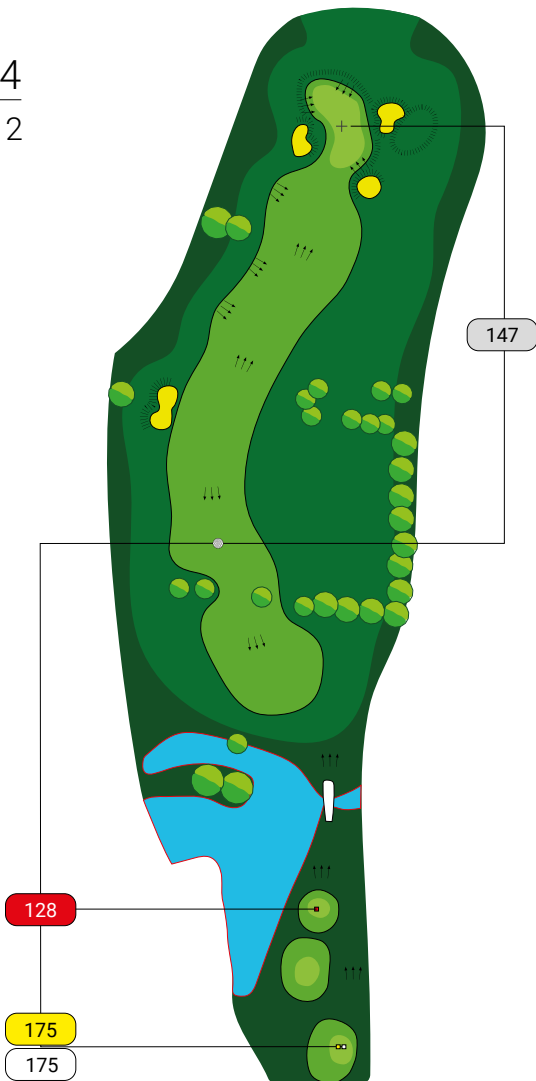

Mazury Golf

przewodnik
po polu
golfowym

 ZENGOLF

www.zengolf.pl

mapka pola

Mazury

Golf

1

PAR 4

281

HCP 12

329

329

2

PAR 4

251

HCP 13

277

311

3

PAR 3

104

HCP 14

112

375

HCP 4

444

480

18m

26m

98

165