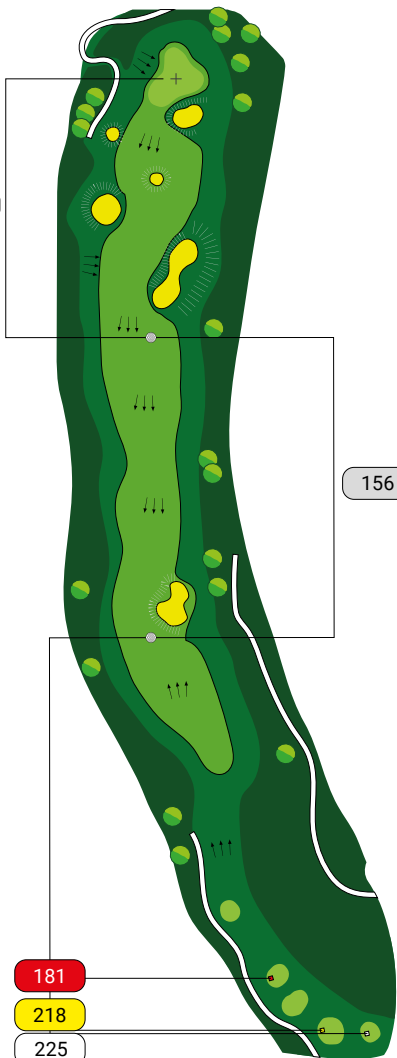

# mapka pola

Kraków  
Valley

1

PAR 4

277

HCP 17

324

347

4

PAR 3

109

HCP 15

149

165

5

PAR 4

529

135

156

181

218

225

8

PAR 4