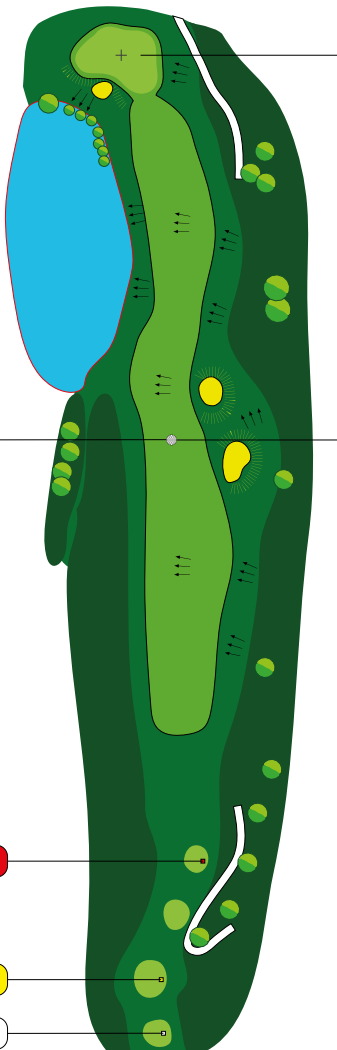

# mapka pola

Kraków  
Valley

1

PAR 4

277

HCP 17

324

347

32m

B

A

C

162

164

213

234

3

PAR 5

391

HCP 5

446

477

90

139

4

PAR 3

109

HCP 15

149

165

5

PAR 4