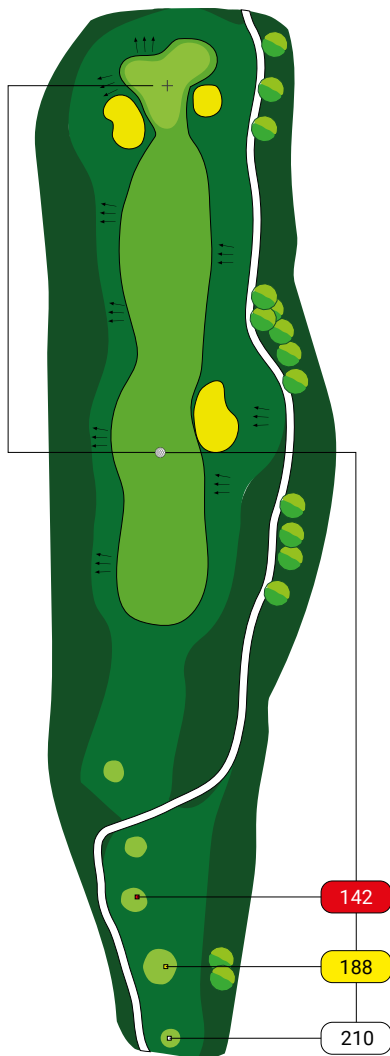

# mapka pola

Kraków  
Valley

1

PAR 4

277

HCP 17

324

347

132

2

PAR 4

326

HCP 7

378

399

32m

32m

B

A

C

162

164

213

234