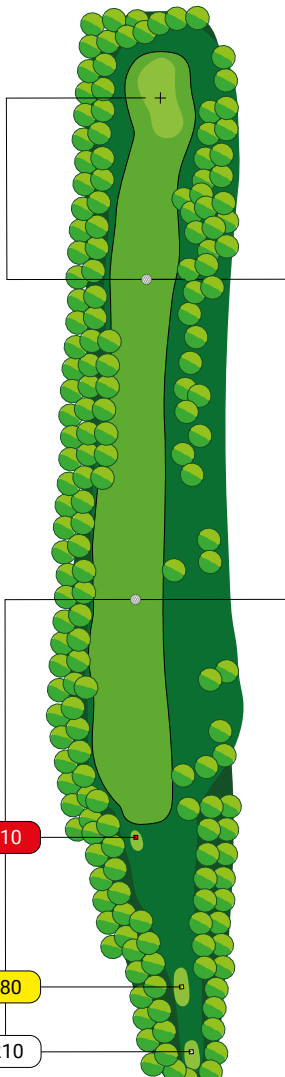

mapka

pola

Kamień

Country

Club

1

PAR 4

234

HCP 14

280

297

104

16m

23m

130

174

191

2

PAR 5

351

HCP 10

423

453

84

148

110

180

210

3

PAR 4

317

HCP 4