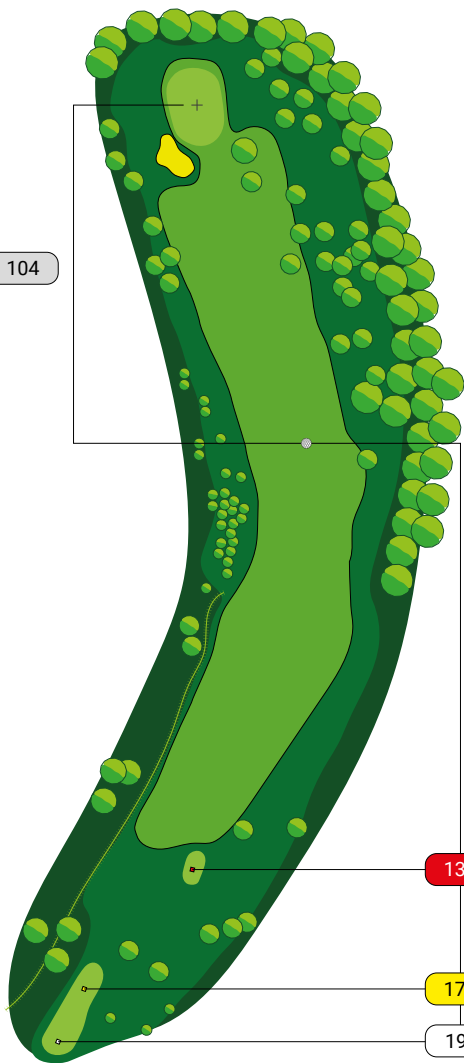

Kamień Country Club

przewodnik
po polu
golfowym

 ZENGOLF

www.zengolf.pl

Score card

Kamień Country Club

DOŁEK	BIAŁE	ŻÓLTE	CZERWONE	PAR	HCP
1	297	280	234	4	14
2	453	423	351	5	10
3	360	343	317	4	4
4	257	257	318	4	16
5	150	150	118	3	12
6	512	459	410	5	2
7	350	320	261	4	8
8	132	132	99	3	18
9	427	367	313	4	6
OUT	2938	2731	242	36	
10	378	367	304	4	7
11	180	150	114	3	13
12	359	333	295	4	9
13	375	358	312	4	3
14	149	117	91	3	17
15	567	502	463	5	1
16	346	346	314	4	5
17	292	275	240	4	15
18	380	380	343	5	11
OUT	3026	2828	2476	36	
TOTAL	5964	5559	4897	72	

mapka

pola

Kamień

Country

Club

1

PAR 4

234

HCP 14

280

297

104

16m

23m

130

174