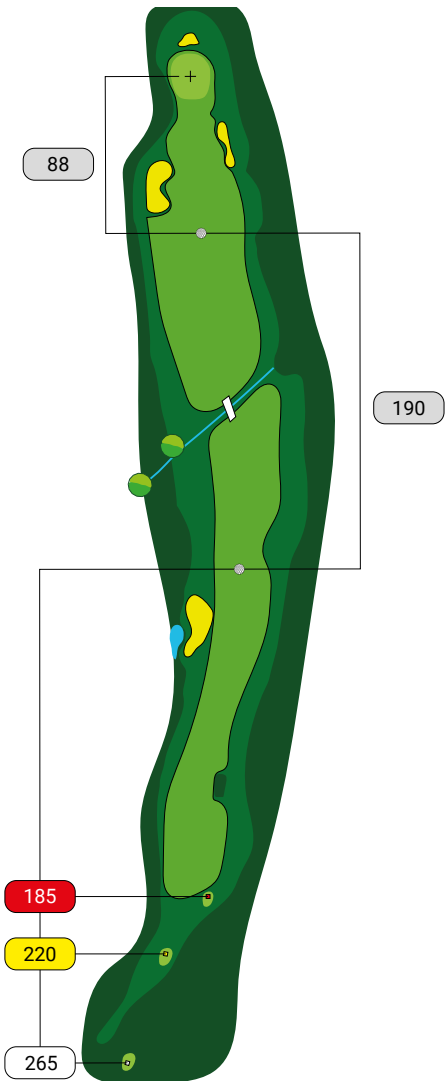

427

18m

29m

175

135

185

238

10 | PAR 4

91 HCP 17

117

149

26m

24m

15 | PAR 5

463 | HCP 1

502

567

16 | PAR 4

314 | HCP 5

346

346

17 | PAR 4

240 | HCP 15

275

292

18 | PAR 5

343 | HCP 11

380

380

Kamień Country Club

spokojnej
gry...

 ZENGOLF