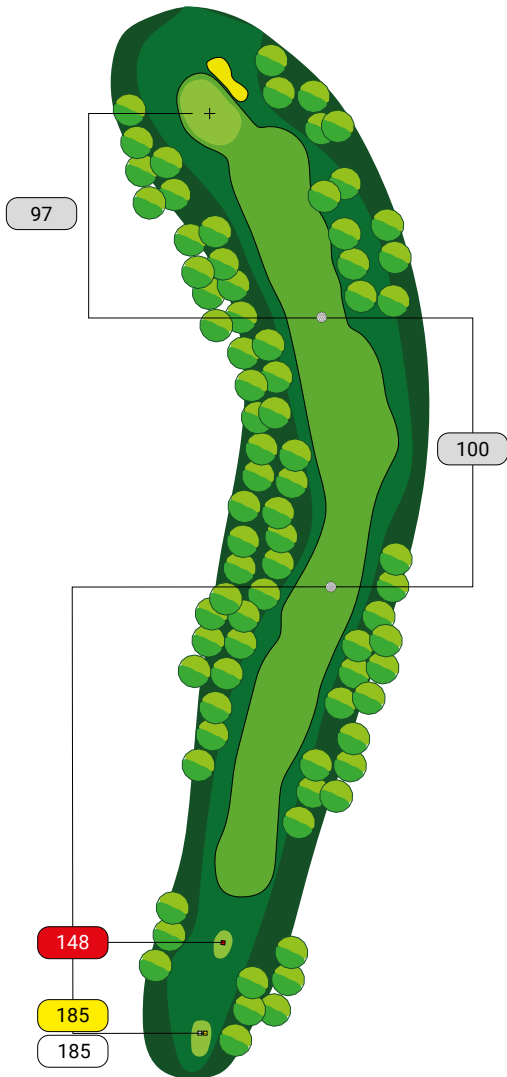

HCP 14

280

297

104

16m

23m

130

174

91 HCP 17

117

149

26m

24m

15 | PAR 5

463 | HCP 1

502

567

16 | PAR 4

314 | HCP 5

346

346

17 | PAR 4

240 | HCP 15

275

292

18 | PAR 5

343 | HCP 11

380

380

Kamień Country Club

spokojnej
gry...

 ZENGOLF