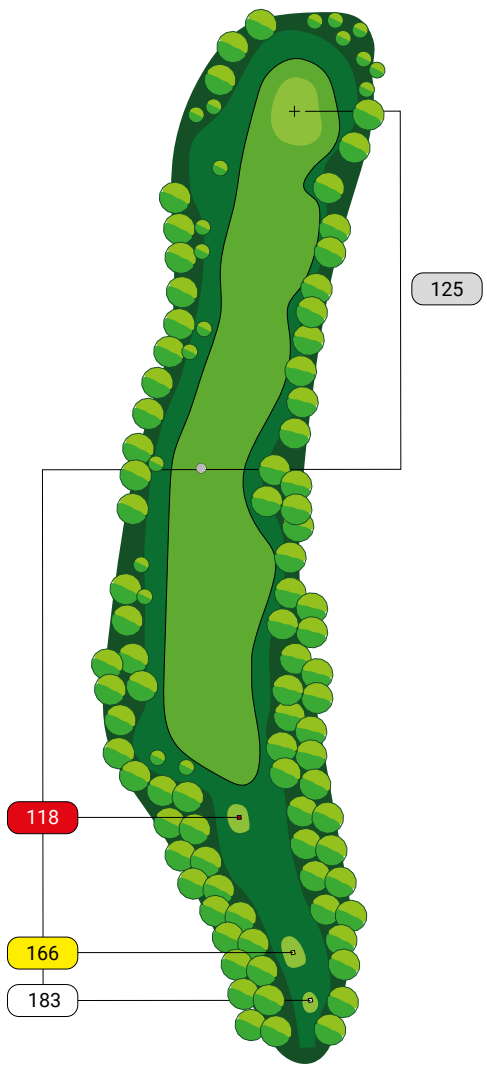

HCP 14

280

297

104

16m

23m

130

174

91 HCP 17

117

149

26m

24m

15 | PAR 5

463 | HCP 1

502

567

16 | PAR 4

314 | HCP 5

346

346

17 | PAR 4

240 | HCP 15

275

292

18 | PAR 5

343 | HCP 11

380

380

Kamień Country Club

spokojnej
gry...

 ZENGOLF