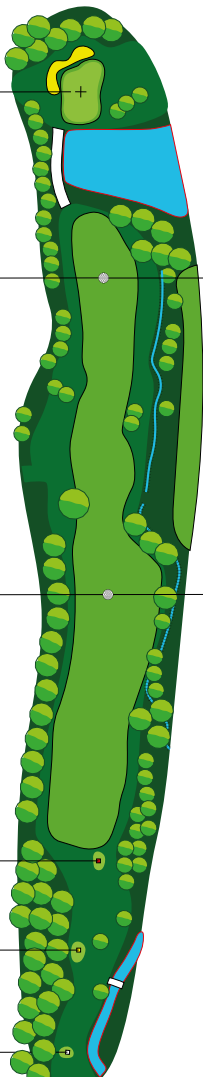

Kamień Country Club

przewodnik
po polu
golfowym

 ZENGOLF

www.zengolf.pl

Score card

Kamień Country Club

DOŁEK	BIAŁE	ŻÓLTE	CZERWONE	PAR	HCP
1	297	280	234	4	14
2	453	423	351	5	10
3	360	343	317	4	4
4	257	257	318	4	16
5	150	150	118	3	12
6	512	459	410	5	2
7	350	320	261	4	8
8	132	132	99	3	18
9	427	367	313	4	6
OUT	2938	2731	242	36	
10	378	367	304	4	7
11	180	150	114	3	13
12	359	333	295	4	9
13	375	358	312	4	3
14	149	117	91	3	17
15	567	502	463	5	1
16	346	346	314	4	5
17	292	275	240	4	15
18	380	380	343	5	11
OUT	3026	2828	2476	36	
TOTAL	5964	5559	4897	72	

mapka

pola

Kamień

Country

Club

1

PAR 4

234

HCP 14

280

297

104

16m

23m

130

174

18m

31m

100

168

142

190

244

7