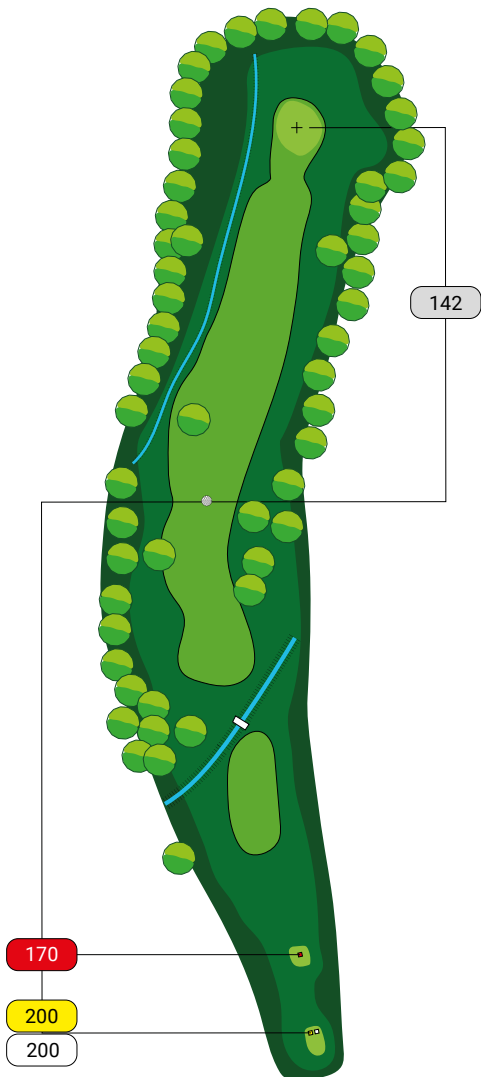

427

18m

29m

175

135

185

238

10 | PAR 4

91 HCP 17

117

149

26m

24m

15 | PAR 5

463 | HCP 1

502

567

16 | PAR 4

314 | HCP 5

346

346

17 | PAR 4

240 | HCP 15

275

292

18 | PAR 5

343 | HCP 11

380

380

Kamień Country Club

spokojnej
gry...

 ZENGOLF