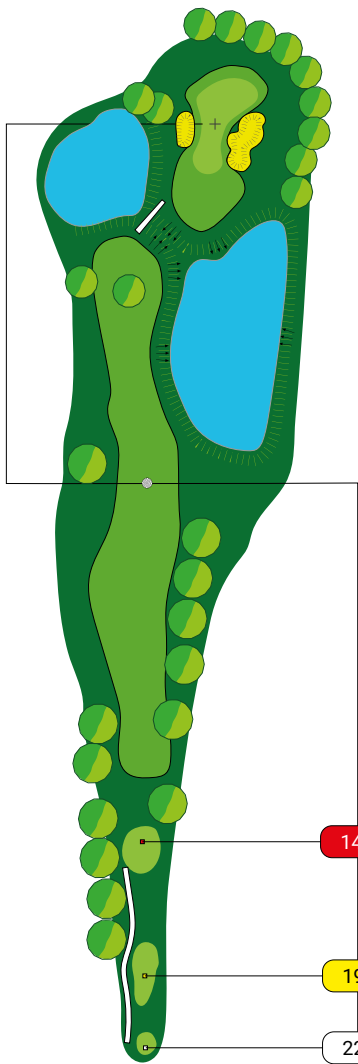

mapka
pola
First
Warsaw
Rajszew

1

PAR 5

405

HCP 9

445

450

74

5

PAR 3

142

HCP 17

145

202

6

PAR 4

130

150

15 | PAR 4

292 | HCP 2

330

363

143

16 | PAR 3

140 | HCP 10

173

187

17 | PAR 5

425 | HCP 6

490

521

18 | PAR 5