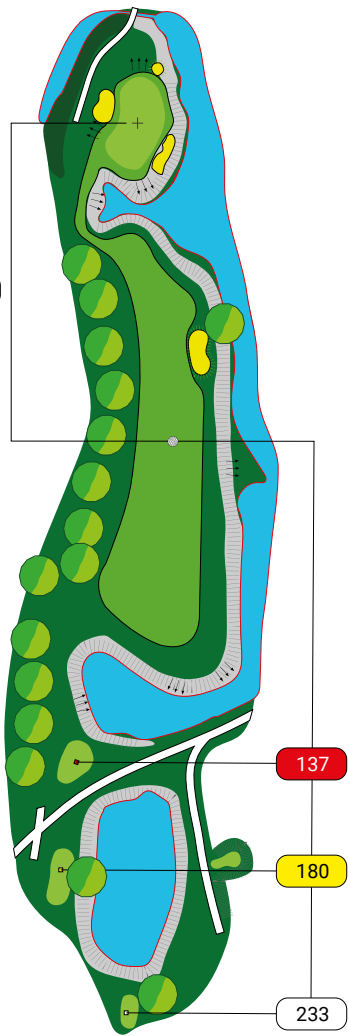

7

PAR 4

260

HCP 5

315

361

127