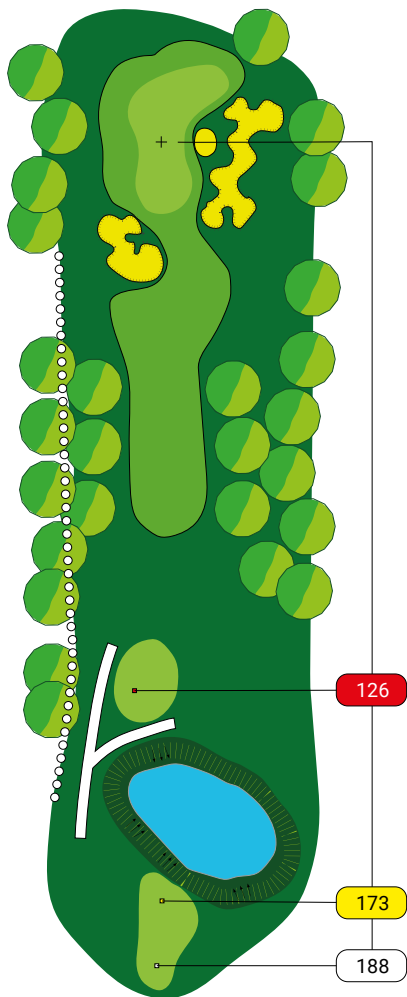

mapka
pola
First
Warsaw
Rajszew

1

PAR 5

405

HCP 9

445

450

74

5

PAR 3

142

HCP 17

145

202

6

PAR 4

130

150

15 | PAR 4

292 | HCP 2

330

363

143

16 | PAR 3

140 | HCP 10

173

187

17 | PAR 5

425 | HCP 6

490

521

18 | PAR 5