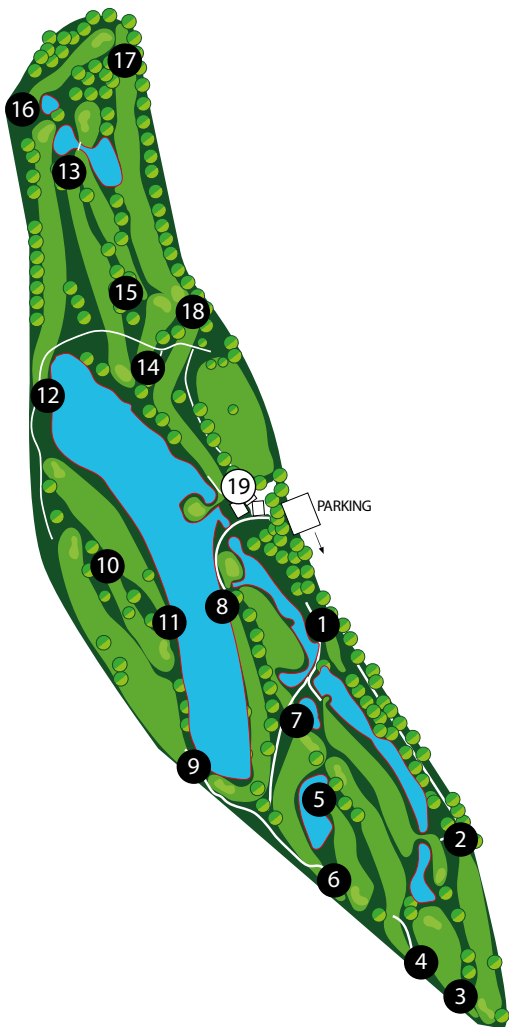

First Warsaw Rajszew

przewodnik
po polu
golfowym

 ZENGOLF

www.zengolf.pl

Score card

First Warsaw Rajszew

DOŁEK	BIAŁE	ŻÓLTE	CZERWONE	PAR	HCP
1	480	445	405	5	9
2	350	310	304	4	13
3	179	150	139	3	11
4	390	370	320	4	1
5	202	145	142	3	17
6	340	310	274	4	7
7	361	315	260	4	5
8	374	347	326	4	3
9	540	475	475	5	15
OUT	3216	2867	2645	36	
10	174	165	150	3	14
11	357	338	310	4	16
12	526	465	396	5	4
13	390	340	297	4	8
14	150	130	110	3	18
15	363	330	292	4	2
16	187	173	140	3	10
17	521	490	424	5	6
18	436	404	396	5	12
OUT	3104	2835	2515	36	
TOTAL	6320	5702	5160	72	

mapka
pola
First
Warsaw
Rajszew

1

PAR 5

405

HCP 9

445

450

74

168

18m

31m

120

212

226

2

PAR 4