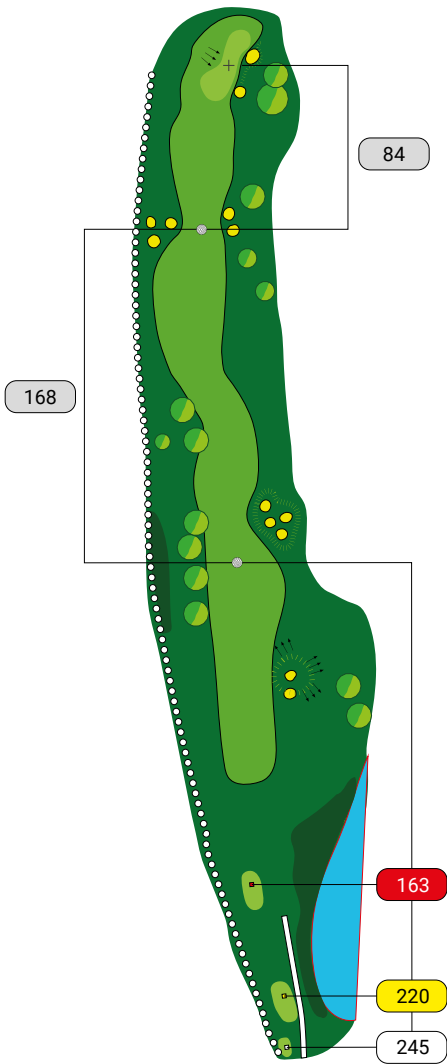

mapka
pola
First
Warsaw
Rajszew

1

PAR 5

405

HCP 9

445

450

74

168

18m

31m

120

212

226

2

PAR 4

374

13m

31m

125

137

215

236

9

PAR 5

475

HCP 15

475

540

10 | PAR 3

150 | HCP 14

165