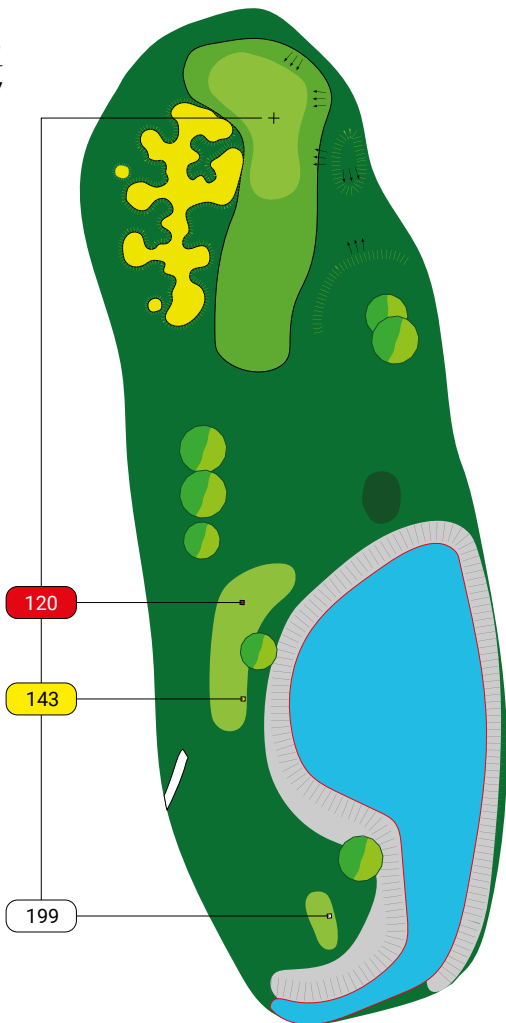

mapka
pola
First
Warsaw
Rajszew

1

PAR 5

405

HCP 9

445

450

74

168

18m

31m

120

212

226

2

PAR 4

150

179

4

PAR 4

320

HCP 1

370

390

5

PAR 3

142

HCP 17

145

202

6

PAR 4