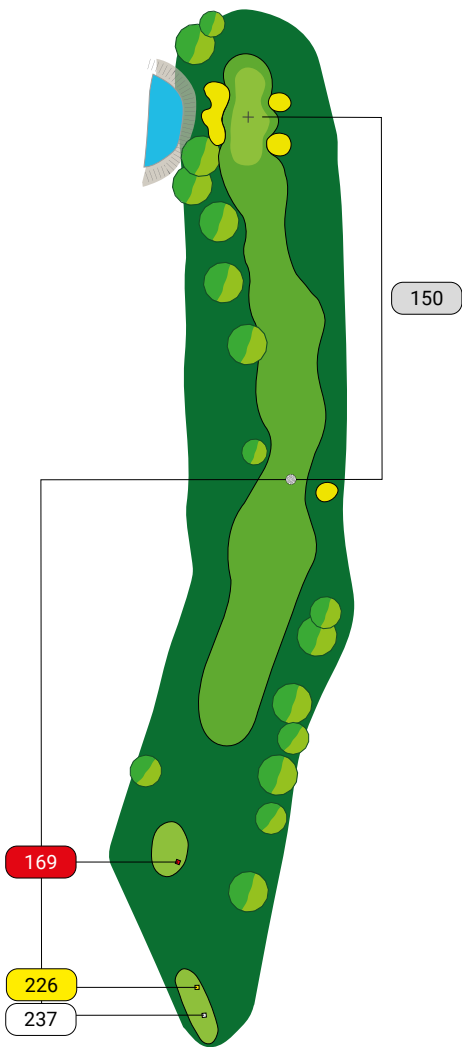

mapka
pola
First
Warsaw
Rajszew

1

PAR 5

405

HCP 9

445

450

74

168

18m

31m

120

212

226

2

PAR 4

150

179

4

PAR 4

320

HCP 1

370

390

5

PAR 3

142

HCP 17

145

202

6

PAR 4