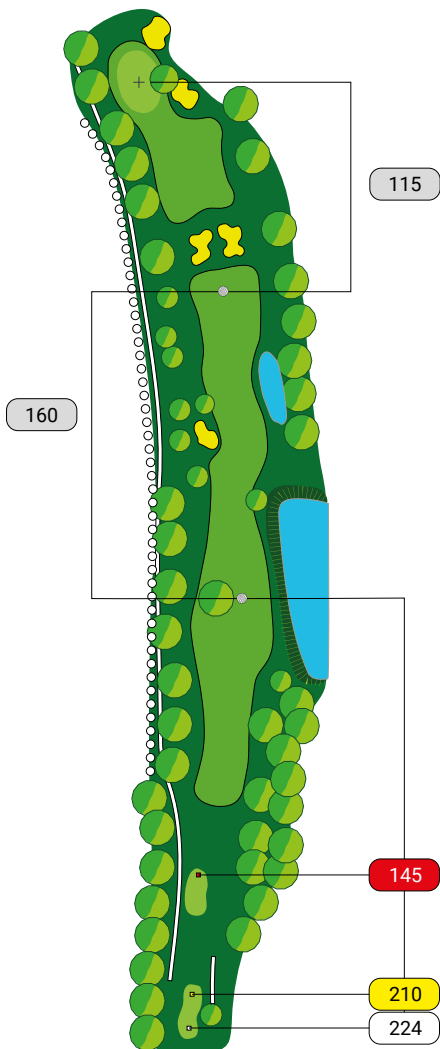

168

18m

31m

120

212

226

2

PAR 4

130

150

15 | PAR 4

292 | HCP 2

330

363

143

16 | PAR 3

140 | HCP 10

173

187

17 | PAR 5

425 | HCP 6

490

521

18 | PAR 5

396 | HCP 12

404

436

First Warsaw Rajszew

spokojnej
gry...

 ZENGOLF

www.zengolf.pl