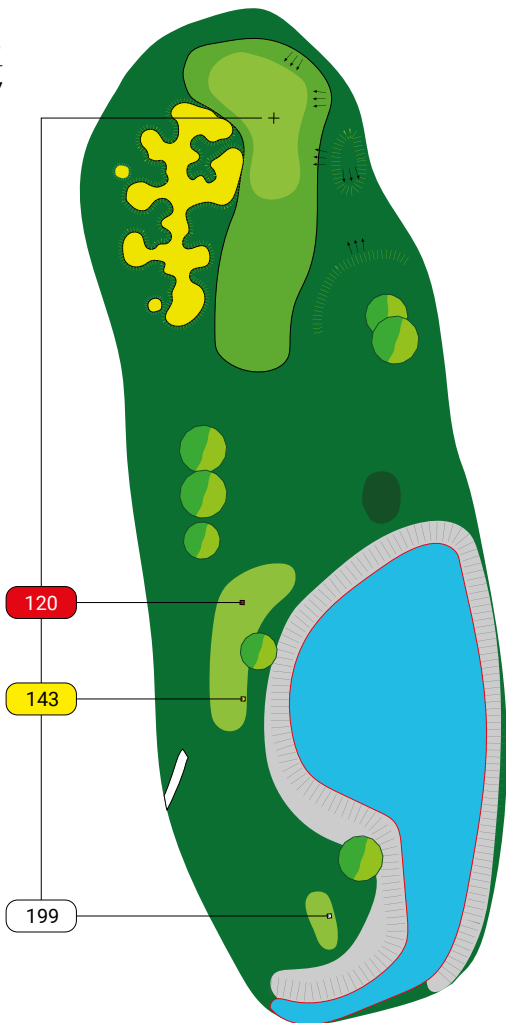

mapka
pola
First
Warsaw
Rajszew

1

PAR 5

405

HCP 9

445

450

74

179

4

PAR 4

320

HCP 1

370

390

16m

43m

150

169

226

237

5

PAR 3

142

HCP 17

145

202

6

PAR 4

274

HCP 7

310