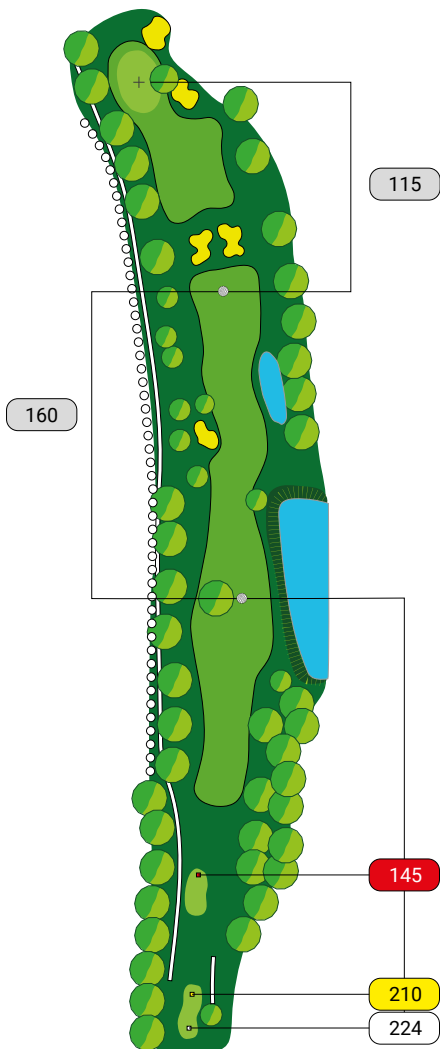

43m

150

169

226

237

5

PAR 3

142

13 | PAR 4

297 | HCP 8

340

390

14 | PAR 3

110 | HCP 18

130

150

15 | PAR 4

292 | HCP 2

330

363

143

17 | PAR 5

425 | HCP 6

490

521

18 | PAR 5

396 | HCP 12

404

436

First Warsaw Rajszew

spokojnej
gry...

 ZENGOLF