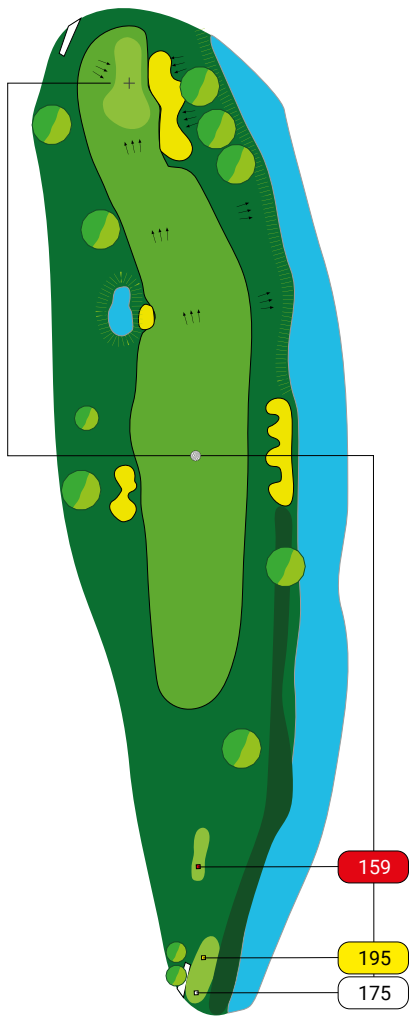

11 | PAR 4

310 | HCP 16

338

357

147