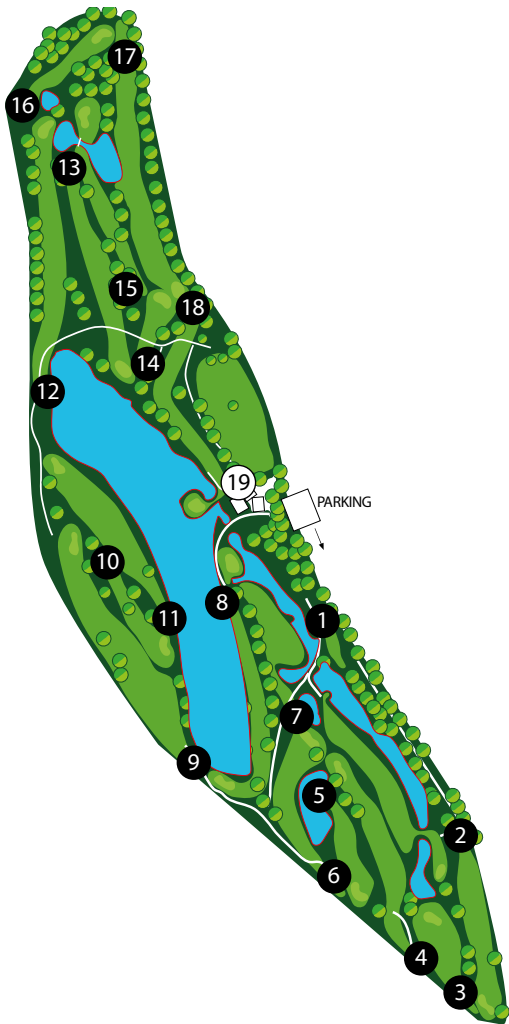

First Warsaw

Rajszew

przewodnik
po polu
golfowym

www.zengolf.pl

Score card

First Warsaw Rajszew

DOŁEK	BIAŁE	ŻÓLTE	CZERWONE	PAR	HCP
1	480	445	405	5	9
2	350	310	304	4	13
3	179	150	139	3	11
4	390	370	320	4	1
5	202	145	142	3	17
6	340	310	274	4	7
7	361	315	260	4	5
8	374	347	326	4	3
9	540	475	475	5	15
OUT	3216	2867	2645	36	
10	174	165	150	3	14
11	357	338	310	4	16
12	526	465	396	5	4
13	390	340	297	4	8
14	150	130	110	3	18
15	363	330	292	4	2
16	187	173	140	3	10
17	521	490	424	5	6
18	436	404	396	5	12
OUT	3104	2835	2515	36	
TOTAL	6320	5702	5160	72	

mapka
pola
First
Warsaw
Rajszew

1

PAR 5

405

HCP 9

445

450

74

168

120

212

226

2

PAR 4

260

HCP 13